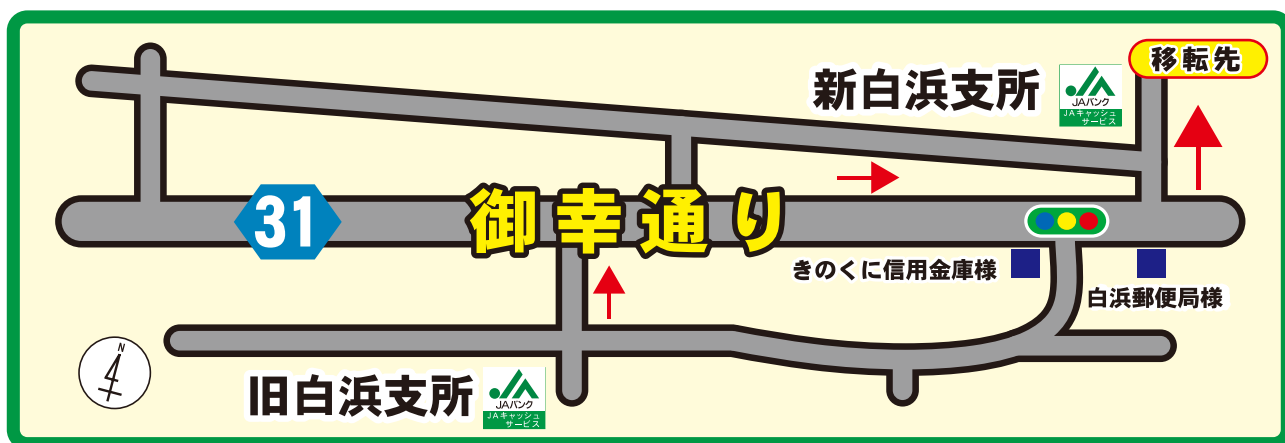

JA紀南 白浜支所

新築移転のご案内

平素は白浜支所をご利用いただきありがとうございます。
この度、JA紀南白浜支所は、下記のとおり新築移転することになりました。
移転を機に、職員一同、より一層のサービス向上に努めてまいりますので、
今後ともますますのお引き立てをよろしくお願い申し上げます。

<新築移転日> 令和4年6月13日 (月)

お知らせ①

ATM休止期間

6/10 (金) ~ 6/12 (日)

移転に伴い、ATMが休止となりますので、ご迷惑をおかけしますが、ご理解お願いいたします。

※6/10は15時から休止となります。

お知らせ②

白浜支所 新住所

〒649-2211 西牟婁郡白浜町925-3

TEL 0739-42-3467

※電話番号に変更はありません。

お知らせ③

ご来店キャンペーン実施